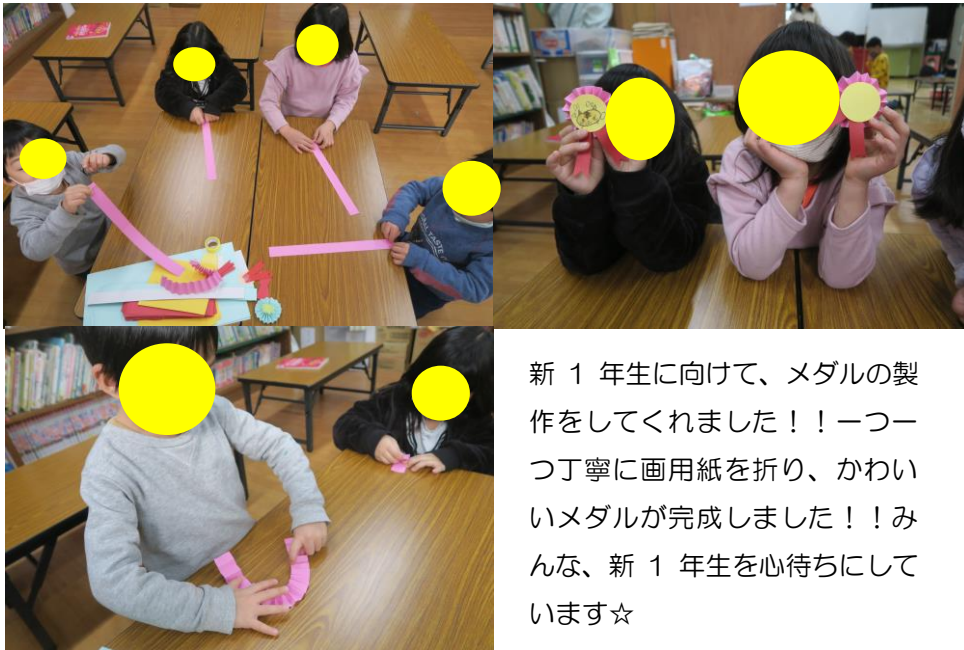

※登録制です。随時、登録募集中です！！

よろしくおねがいます

令和4年度 職員紹介

館長 ・野村 なおみ

職員 ・上仲 夏子(育休中) ・橋井 空見子
・今井 野々子 ・上甲 しげみ
・井上 真美

非常勤 ・尾崎 千佳 ・木村 尚子
・太田 英里

	月	火	水	木	金	土
					1	2
3	4	5	6	7	8 	9
10	11	12 たんぼぼクラブ	13 あそぼうDAY	14	15 ひまわりクラブ	16
17	18	19 たんぼぼクラブ	20 あそぼうDAY 防災訓練	21	22 ひまわりクラブ	23
24	25	26 たんぼぼクラブ	27 あそぼうDAY	28	29	30
		※乳幼児親子に児童館の利用は、新型コロナウイルス感染症拡大防止のため、参加人数・利用曜日を制限しています。詳しくは乳幼児向けおたより「のびのび通信」をご覧ください。 ※毎週水曜日に実施していた「つくしクラブ」は、当面の間中止します。				

☆3月の様子です☆

雨の日の翌日は、外遊びがいつも以上に盛り上がります！！女の子は一輪車、男の子は泥団子と、思い思いに楽しそうに遊んでいました☆
児童館にはたくさんのおもちゃがあります！！おたのしみに☆

新1年生に向けて、メダルの製作をしてくれました！！一つ一つ丁寧に画用紙を折り、かわいいメダルが完成しました！！みんな、新1年生を心待ちにしています☆

令和4年度 幼児クラブ登録者募集中！！

【申し込みクラブ】