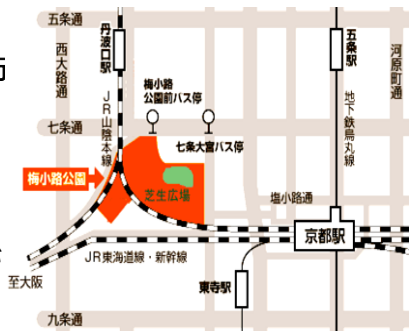

ちびっこランチ 10月4日・11日・18日・25日(金)

PM12:00~1:00

お弁当・飲み物を持ってお越しください。

やんちゃフェスタ2019

日時：10月26日(土) ※雨天決行

AM10:30~PM3:00

場所：梅小路公園(入場無料)

京都市の児童館が集まり、工作や

ゲームなどの体験が出来るブースが

盛りだくさんです!

ぜひ、遊びに来て下さい。お待ちしております!

※この日、児童館は閉館しています

10月の行事予定

- ・将棋教室 3日(木) PM4:00~
- ・まんてん★LABO 2日・9日・16日・23日(水)
PM3:30~5:00
- ・ジュニアリーダー ミーティング 5日(土) AM10:00~
- ・卓球クラブ 5日・19日(土) AM10:30~
- ・わくわく教室 10日・17日・24日(木) PM4:30~
- ・エコ教室 16日(水) PM4:30~