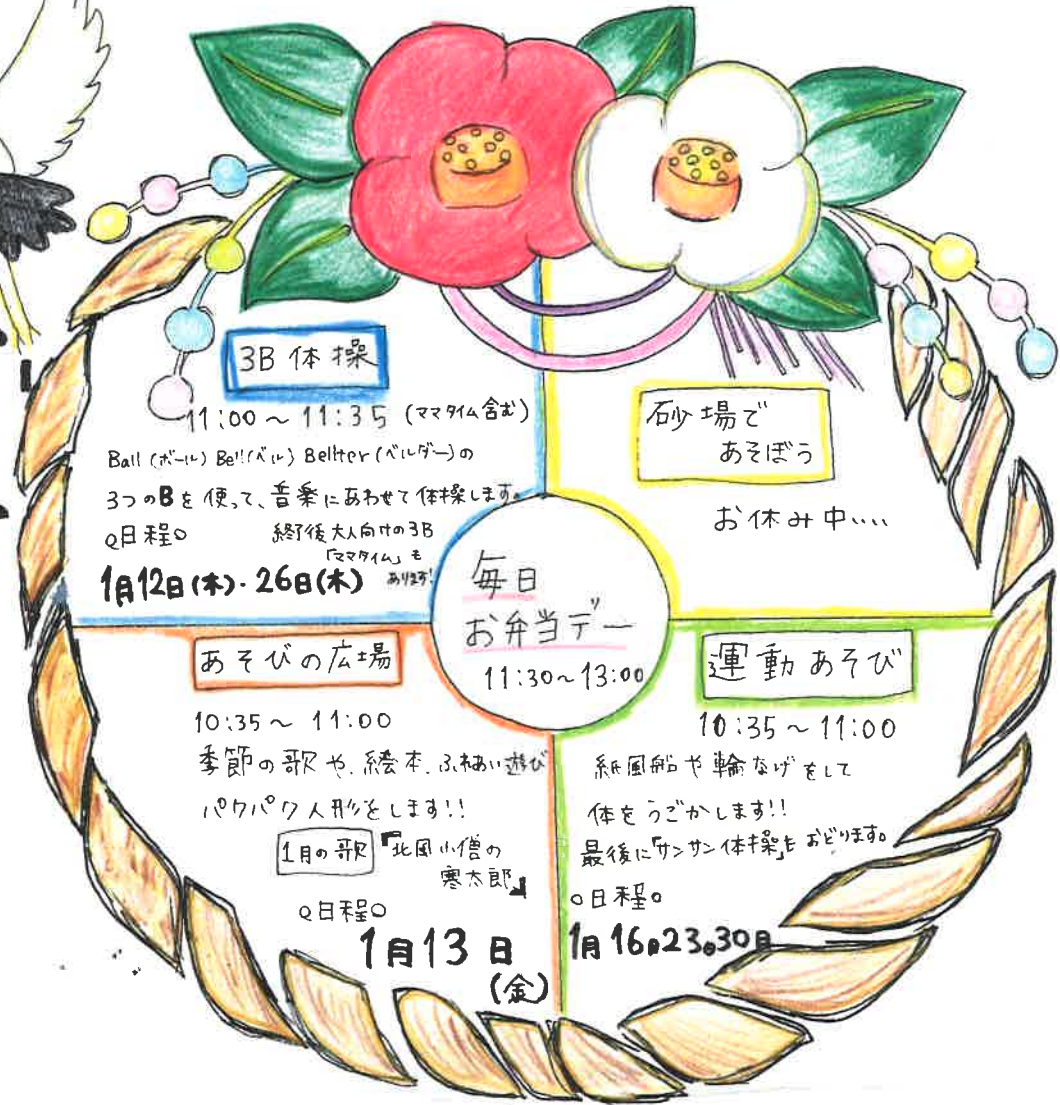

# おとわじどうかんだより

音羽児童館

Tel 075-582-8818

Fax 075-582-8822

HP <http://www.rakuwa.or.jp>

京都市山科区音羽森回り町 34-5

あけまして  
おめでとうございます。

今年もよろしくお願ひ致します。

職員一同。

おとわじどうかん  
音羽児童館  
えいこうこがむつがむいくえん  
永興小金塚保育園

第2回 新春  
もちつき大会

(地域子育て支援ステーション事業)

日 時：平成29年1月14日(土) 10:00 ~ 13:00

場所：京都市立 音羽小学校(中庭付近一帯)

※雨天時：体育館

- 日本の伝統文化の「もちつき」を子どもたちと一緒に過ごせます。
- 最後に、ついた おもちを「ぜんざい」にして、食べます!!
- ことしも、前代未聞のぜんざい以上のおいしさ!?