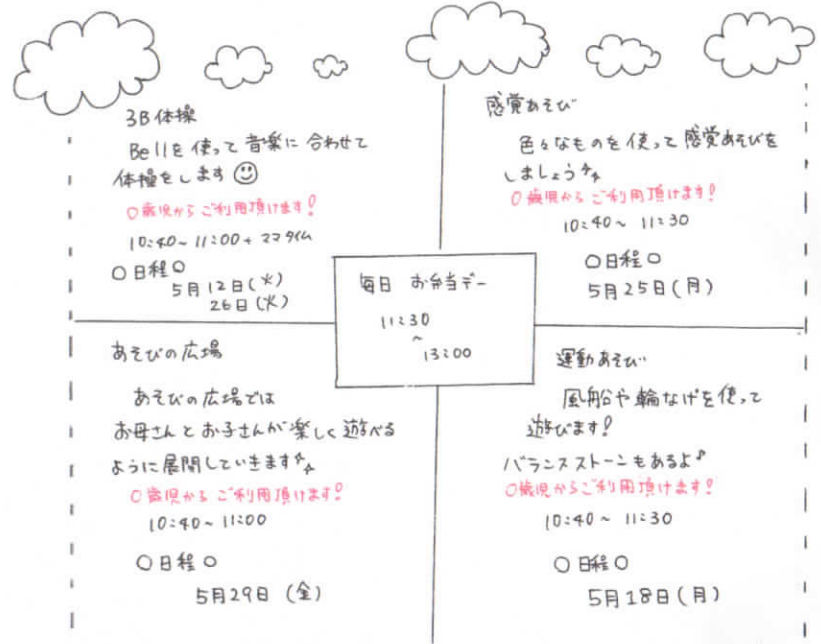

ご案内

■開館日・時間

平日・土曜日
 10:00~18:30
 ※平日の午後・土曜日
 長期の休みには、
 学童クラブを行っています。

■対象者

0才~18才
 ☆小学生未満のお子様は
 必ず大人の方と一緒に来て下さい。
 ☆小学生以上の人は
 一度家に帰ってから、あそびに
 来て下さい。(小金塚を除く)

■休館日

日曜日・休日・年末年始

おとわの森 ^{7才}
 5月11日(月) 10:40~11:10
 対象: 1歳までのお子さんと保護者の方
 ふれあいあそびや子育てのおしほりなど
 児童館で遊びませんか?
 おとわの森クラブ
 登録制の乳幼児クラブです!
 対象: 1歳以上のお子さんと保護者の方
 ※詳細は児童館にて案内しています。
 見学も出来るので
 お気軽下さいませ

つくてみよう会
 5月30日(土)
 14:00~15:00
 「ミサナカ」
 どなたでも来て下さい♪

5月
 ※マークの日は 乳幼児親子さん向けにボールプールなどを
 出しています!ぜひお越し下さい。
 (4月11日時点での予定です)

日	月	火	水	木	金	土
					1 音羽小学校	2 臨時休校
3	4	5	6	7	8	9
10	11 おとわの森 7才(申込制)	12 3B体操	13	14	15 おとわの森 森クラブ(登録制)	16
17	18 運動あそび	19	20 おとわの森 森クラブ(登録制)	21	22	23
24	25 感覚あそび	26 3B体操	27	28	29 あそびの広場	30 つくてみよう会
31						