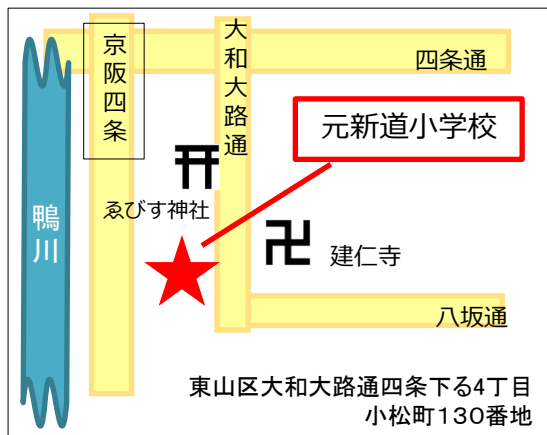

いのちのふれ愛講座

皆さまお気軽に
お越し下さい

～ 助産師・音楽療法士と楽しい時間を過ごしましょう～
★あの頃にタイムスリップ！

いのちの始まりをのぞいてみよう
みんな、お母さんのお腹の中で何してた？
懐かしの昭和・平成を映像で振り返ります

★音楽療法士さんと一緒に♪

フルートやサックスの生演奏
世界の民族楽器にも触れてみましょう

日時

2019年6月15日(土)
11時～12時30分

場所

元新道小学校 講堂
(正面から児童館を經由してお入り下さい)

対象

どなたでもどうぞ

【主催】

京都市新道児童館
洛和会京都厚生学校助産学科
洛和会京都音楽療法研究センター

お問合せ/お申込み：075(531)5319 京都市新道児童館