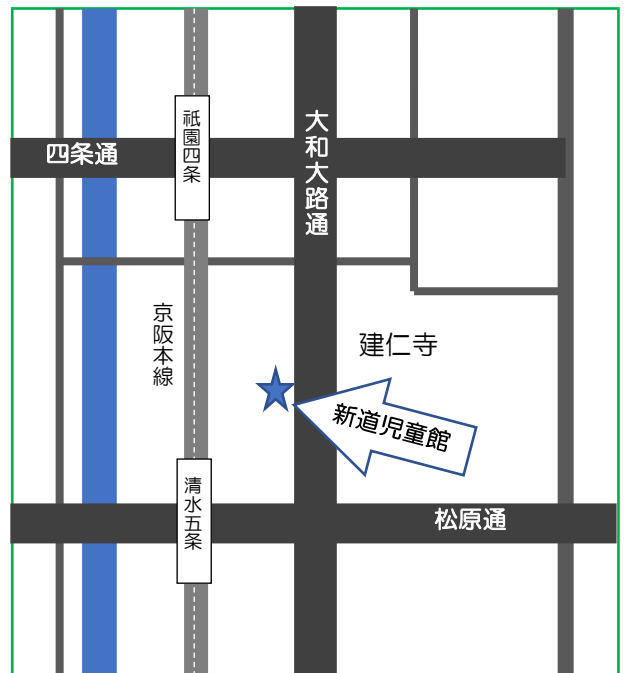

みつば

活動 毎週木曜日 午前11時～
 対象 1才半～就園前の乳幼児とその保護者
 平成31年2月29日までに生まれたお子さま
 内容 体操・手遊び・身体活動・表現活動など

1日(木)【成長記録】
 8日(木)【運動あそび】
 15日(木)【ハロウィン製作①】
 22日(木)【ハロウィン製作②】

よつば

活動 毎週金曜日 午前11時～
 対象 年齢制限なし
 どなたでもご参加ください
 内容 体操・手遊び・身体活動・保護者対象の活動など
 今月のうた「むしのこえ」

2日(金)【避難訓練～防災について考えよう～】
 9日(金)【保育園から八木ばあばがやってきた!】
 16日(金)【お店やさんごっこ】
 23日(金)【ハロウィン製作】

ファミリーサポート事業(東山支部)

ファミリーサポートとは、育児の援助を受けたい人と
 育児の援助をしたい人が会員となりお互いを助け合う制度です

依頼会員…京都市に在住または勤務していて、
 満12歳までの子どもがいる方、または妊婦

提供会員…京都市在住の満18歳以上で、
 心身ともに健康で援助活動に理解と熱意のある方
 活動には事前の会員登録(無料)が必要です

お急ぎの方はビデオ・DVD入会もあります。(詳しくは職員にお問い合わせください)

申込み・お問合わせ…ファミリーサポートセンター東山支部(新道児童館内)

TEL 075-531-5330 E-mail shinmitifa@kyo-yancha.ne.jp

東山支部 次回の登録会は、11月7日(土)午前11時～です!
 (新型コロナウイルス感染予防のため、託児はありません)

絵本・雑誌・マンガ等の貸出をしています
 一人一冊・一週間借りることができます