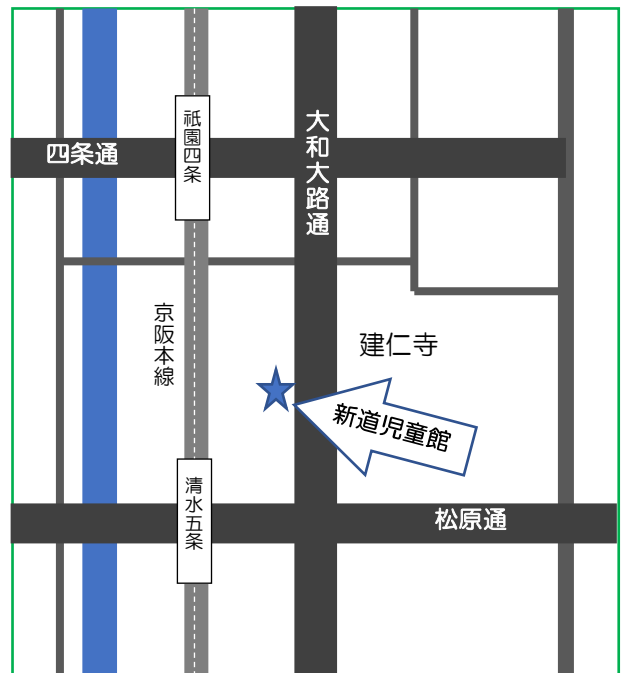

シングルベル・赤鼻のトナカイのリズムに合わせてレッツダンス!

鈴を持って元気いっぱい踊りましょう♪(あさのひろばの後にします)

ファミリーサポート事業(東山支部)

ファミリーサポートとは、育児の援助を受けたい人と

育児の援助をしたい人が会員となりお互いを助け合う制度です

依頼会員…京都市に在住または勤務していて、

満12歳までの子どもがいる方、または妊婦

提供会員…京都市在住の満18歳以上で、

心身ともに健康で援助活動に理解と熱意のある方

活動には事前の会員登録(無料)が必要です

お急ぎの方はビデオ・DVD入会もあります(詳しくは職員にお問い合わせください)

申込み・お問い合わせ…ファミリーサポートセンター東山支部(新道児童館内)

TEL 075-531-5330 E-mail shinmitifa@kyo-yancha.ne.jp

東山支部 次回の登録会は令和3年2月3日(土)午前11時～です
(新型コロナウイルス感染予防のため、託児はありません)