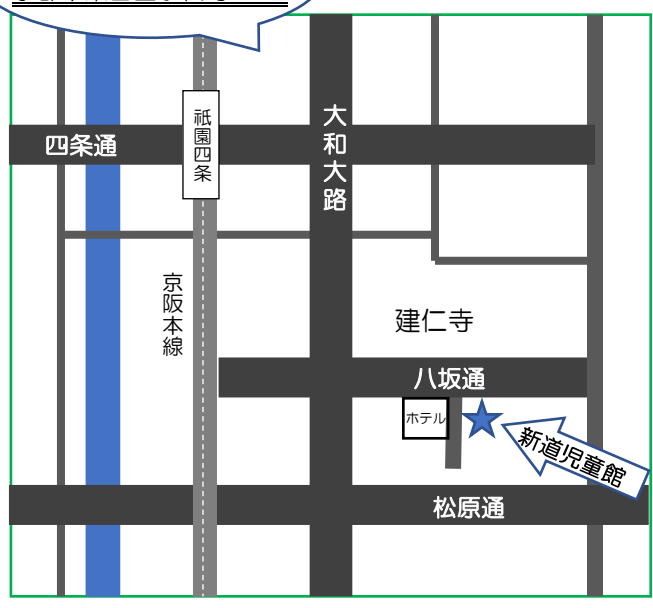

ふたばクラブ

活動 毎週火曜日 午前11時～(約30分間)
対象 0才～1才半の乳幼児とその保護者
内容 体操・手遊び・ふれあい遊び・身体測定など

みつばクラブ

活動 毎週木曜日 午前11時～
対象 1才半～就園前の乳幼児とその保護者
内容 体操・手遊び・身体活動・表現活動など

よつばクラブ

活動 毎週金曜日 午前11時～
対象 年齢制限なし(どなたでもご参加ください)
内容 体操・手遊び・身体活動・保護者対象の活動など

今までの様子

ファミリーサポート事業(東山支部)

ファミリーサポートとは、育児の援助を受けたい人と育児の
援助をしたい人が会員となりお互いを助け合う制度です

**新型コロナウイルス
感染拡大防止のため
対面での登録会を
中止致します**
※DVD 入会は受付中です
詳しくは職員まで!

令和4年2月2日(水)午前11時～12時です。

【新しい住所】
京都市東山区小松町572

絵本・雑誌・マンガ等の貸出をしています
一人一冊・一週間借りることができます