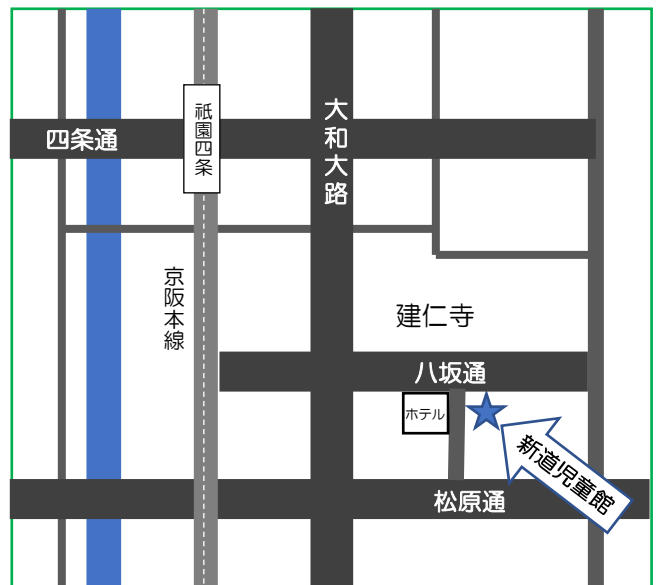

12月の手あそび歌『いとまき』
2日(金)【音楽あそび】

ベビーマッサージ教室(申込制)

活動：12月9日(金) 午前11時～

※12月は第2金曜日に開催日を変更しています

対象：3か月～1歳頃までの赤ちゃん 先着5組

参加費：無料 講師：職員(浅岡)

持ち物：オイルまたは乳液(なくても大丈夫です)・バスタオル

11月21日から申込みを受付いたします。

赤ちゃんとのふれあいを楽しみましょう♪

ファミリーサポート事業(東山支部)

ファミリーサポートとは、育児の援助を受けたい人と育児の援助をしたい人が会員となりお互いを助け合う制度で

依頼会員…京都市に在住または勤務していて、

満12歳までの子どもがいる方、または妊婦

提供会員…京都市在住の満18歳以上で、

心身ともに健康で援助活動に理解と熱意のある方

活動には事前の会員登録(無料)が必要です

お急ぎの方はビデオ・DVD入会もあります(詳しくは職員にお問い合わせください)

申込み・お問い合わせ…ファミリーサポートセンター東山支部(新道児童館内)

TEL 075-531-5330

E-mail shinmitifa@kyo-yancha.ne.jp

絵本・雑誌・マンガ等の貸出をしています
一人一冊・一週間借りることができます

子育て用品・子ども用品ゆずります！もらいます！

おうちにある譲りたいもの必要なものがございましたら
館に掲示板を設置していますご活用ください！