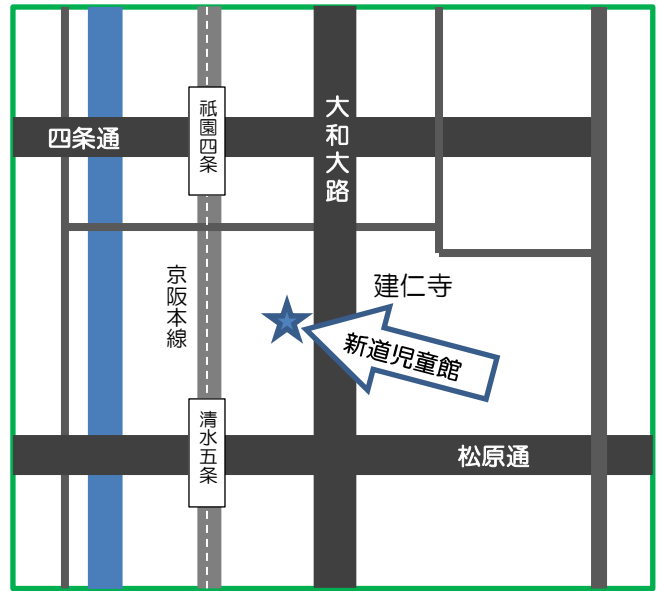

27日(月) 28日(火) 『みんなでつくろう!』

中高生対象

ボードゲームの日! 2日(木)

5時~6時

卓球の日! 16日(木)

中高生と赤ちゃんとの交流事業

25日(土) オリエンテーション 2時~4時

どんなことをするのか?説明会&交流会です。

児童館の開館時間は午前10時~午後6時30分です

5時から6時30分までは中高生の時間です

マークの日はランチルームを開放しています(12時~12時45分)

じどうかんのおやくそく

1. 児童館に来たらしっかりあいさつしましょう
2. 遊ぶ前に受付をしましょう
3. お金や大切なものはもってきません
4. おともだちの困ることはしません
5. おもちゃを大切にしあとかたづけをきちんとしましょう

ホームページがあります！

京都市の児童館 または 洛和会ヘルスケアシステム で

最新の行事や取組内容をチェックすることができます

ファミリーサポート事業（東山支部）

ファミリーサポートとは、育児の援助を受けたい人と育児の援助をしたい人が
会員となりお互いを助け合う制度です

依頼会員…京都市に在住または勤務していて、満12歳までの子どもがいる方、または妊婦

提供会員…京都市在住の満18歳以上で、心身ともに健康で援助活動に理解と熱意のある方