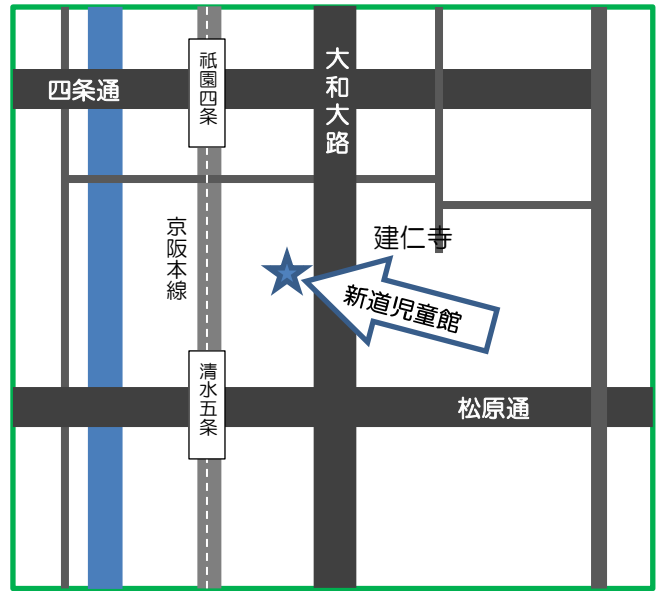

ハロウィンをたのしもう! 11日(火) 19日(水) 21日(金)

鴨川へおでかけ 15日(土) 2時~

思春期児童の取組

ボードゲームの日!

6日(木)

5時~6時

卓球の日!

20日(木)

・児童館の開館時間は午前10時~午後6時30分です

・5時から6時30分までは中高生の時間です

🏠マークの日はランチルームを開放しています(12時~12時45分)

・29日(土)は京都やんちゃフェスタにおでかけのため児童館は

終日閉館しています。ご協力ください。

じどうかんのおやくそく

1. 児童館に来たらしっかりあいさつしましょう
2. 遊ぶ前に受付をしましょう
3. お金や大切なものはもってきません
4. おともだちの困ることはしません
5. おもちゃを大切にしあとかたづけをきちんとしましょう

ホームページがあります！

京都市の児童館 または 洛和会ヘルスケアシステム で 検索
最新の行事や取組内容をチェックすることができます

ファミリーサポート事業 (東山支部)

ファミリーサポートとは、育児の援助を受けたい人と育児の援助をしたい人が
会員となりお互いを助け合う制度です

依頼会員…京都市に在住または勤務していて、満12歳までの子どもがいる方、または妊婦
提供会員…京都市在住の満18歳以上で、心身ともに健康で援助活動に理解と熱意のある方
活動には事前の会員登録(無料)が必要です