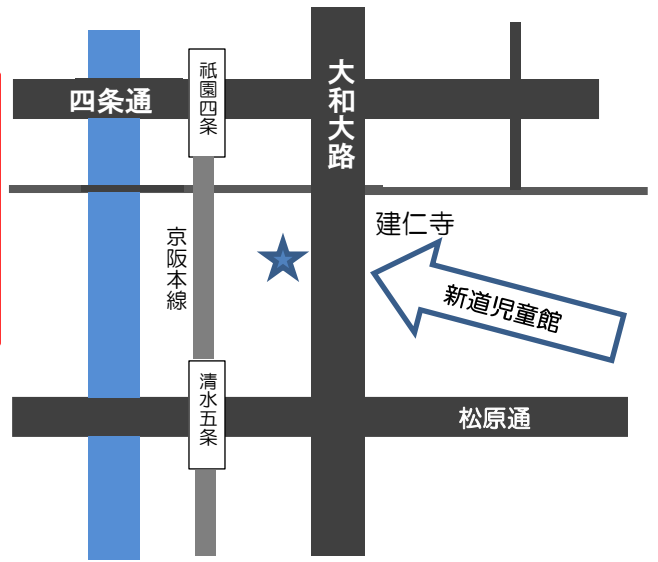

中高生対象

18日（木）5時～6時 卓球の日！（ボードゲームの日は祝日のため休み）

中高生と赤ちゃんとの交流事業 要申込み

赤ちゃんに触れ合いませんか？興味のある中高生集まれー！

5月初旬に申込み開始！（年4回のプログラムで行っています）

日	曜日	午前	午後
1	月	あさのひろば	にじのひろば・フレンドリー
2	火	ふたば	にじのひろば・フレンドリー
3	水		
4	木		
5	金		
6	土	あさのひろば	
7	日		
8	月	あさのひろば	にじのひろば
9	火	ふたば	にじのひろば・将棋クラブ
10	水	あさのひろば	にじのひろば
11	木	みつば	にじのひろば
12	金	よつば	にじのひろば
13	土	あさのひろば	
14	日		
15	月	あさのひろば	にじのひろば
16	火	ふたば	にじのひろば・将棋クラブ
17	水	あさのひろば	にじのひろば
18	木	みつば	にじのひろば・卓球の日
19	金	よつば	にじのひろば
20	土	左京東山児童館学童保育所まつり	児童館は閉館しています
21	日		
22	月	あさのひろば	にじのひろば
23	火	ふたば	にじのひろば
24	水	あさのひろば	にじのひろば
25	木	みつば	にじのひろば・C.Cクラブ
26	金	よつば	にじのひろば
27	土	あさのひろば	
28	日		
29	月	あさのひろば	にじのひろば
30	火	あさのひろば	にじのひろば・フレンドリー
31	水	あさのひろば	にじのひろば・フレンドリー

・児童館の開館時間は午前10時～午後6時30分です

・5時から6時30分までは中高生の時間です

マークの日はランチルームを開放しています（12時～12時45分）

・20日（土）は閉館しています。宝が池公園で待っています♪

1. 児童館に来たらしっかりあいさつしましょう
2. 遊ぶ前に受付をしましょう
3. お金や大切なものはもってきません
4. おともだちの困ることはしません
5. おもちゃを大切にしあとかたづけをきちんとしましょう