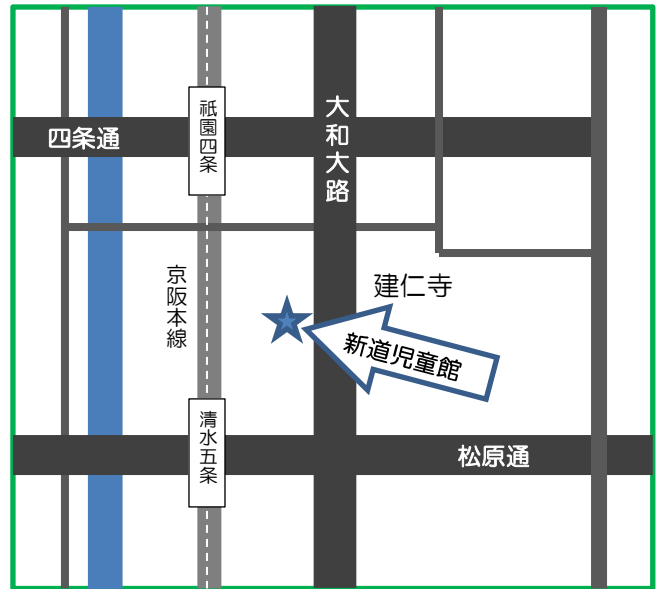

卓球の日! 20日(木)

茶話会 27日(木)

5:00~6:00

中高生と赤ちゃんとの交流事業

29日(土) 助産学科学生と学ぼう 2:00~4:00

・児童館の開館時間は午前10時~午後6時30分です

・5時から6時30分までは中高生の時間です

マークの日はランチルームを開放しています(12時~12時45分)

・学校夏季休暇中は朝から小学生たちがたくさんいます。ご理解ください。

じどうかんのおやくそく

1. 児童館に来たらしっかりあいさつしましょう
2. 遊ぶ前に受付をしましょう
3. お金や大切なものはもってきません
4. おともだちの困ることはしません
5. おもちゃを大切にしあとかたづけをきちんとしましょう

ホームページがあります！

京都市の児童館 または 洛和会ヘルスケアシステム で **検索**
最新の行事や取組内容をチェックすることができます