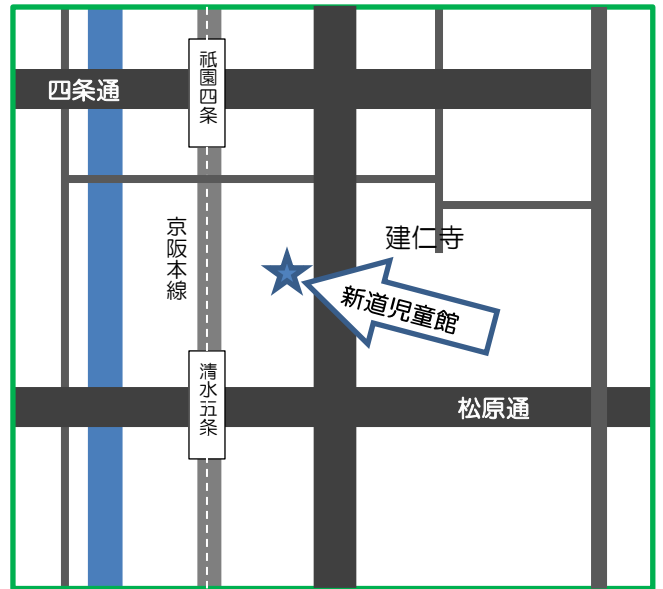

21日(木)

5時～6時

じどうかんのおやくそく

1. 児童館に来たらしっかりあいさつしましょう
2. 遊ぶ前に受付をしましょう
3. お金や大切なものはもってきません
4. おともだちの困ることはしません
5. おもちゃを大切にしあとかたづけをきちんとしましょう

ホームページがあります！

京都市の児童館 または 洛和会ヘルスケアシステム で 検索

最新の行事や取組内容をチェックすることができます

ファミリーサポート事業（東山支部）

ファミリーサポートとは、育児の援助を受けたい人と育児の援助をしたい人が
会員となりお互いを助け合う制度です

依頼会員…京都市に在住または勤務していて、満12歳までの子どもがいる方、または妊婦

提供会員…京都市在住の満18歳以上で、心身ともに健康で援助活動に理解と熱意のある方

活動には事前の会員登録（無料）が必要です

申込み・お問い合わせ…ファミリーサポートセンター東山支部（新道児童館内）

TEL 075-531-5330 E-mail shinmitifa@kyo-yancha.ne.jp