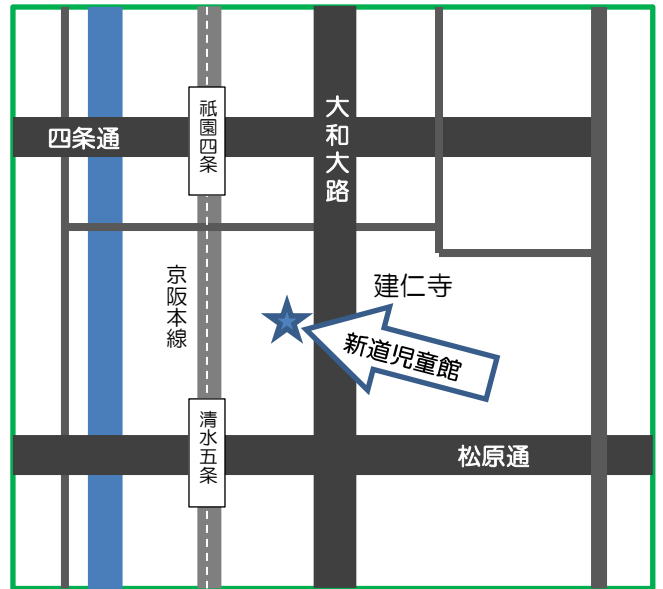

じどうかんのおやくそく

1. 児童館に来たらしっかりあいさつしましょう
2. 遊ぶ前に受付をしましょう
3. お金や大切なものはもってきません
4. おともだちの困ることはしません
5. おもちゃを大切にしあとかたづけをきちんとしましょう