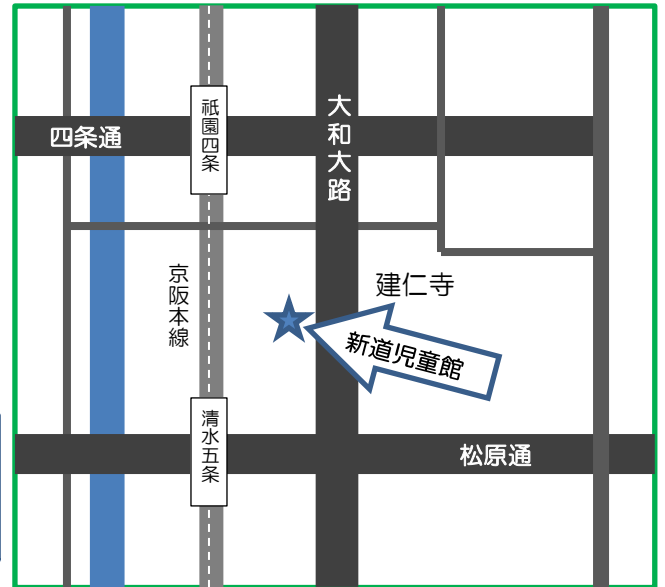

フレンドリークラブ (約30分)

2日(金) 4時～『おとなりさんにむけて』

26日(月)・27日(火) 2時～『ボール遊び』

中高生対象

ボードゲームの日! 1日(木)

卓球の日! 15日(木)

5時～6時

中3の会(茶話会) 23日(金)

じどうかんのおやくそく

1. 児童館に来たらしっかりあいさつしましょう
2. 遊ぶ前に受付をしましょう
3. お金や大切なものはもってきません
4. おともだちの困ることはしません
5. おもちゃを大切にしあとかたづけをきちんとしましょう

ホームページがあります！

京都市の児童館 または 洛和会ヘルスケアシステム で **検索**

最新の行事や取組内容をチェックすることができます

ファミリーサポート事業（東山支部）