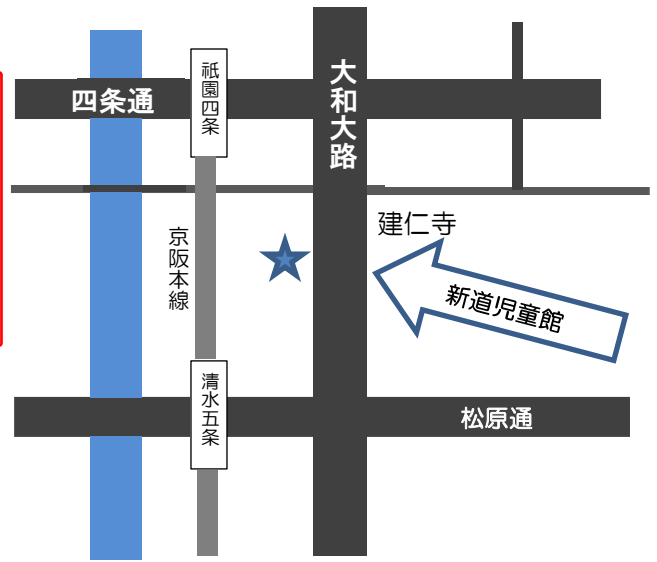

『ボールあそび』 31日（木）

しょうぎ
将棋クラブ

1日・15日

第1・第3火曜日 4時10分～

中高生対象

17日（木）5時～6時 卓球の日！（ボードゲームの日は祝日のため休み）

中高生と赤ちゃんとの交流事業 要申込み

赤ちゃんに触れ合いませんか？興味のある中高生集まれー！

5月初旬に申込み開始！（年4回のプログラムで行っています）

・児童館の開館時間は午前10時～午後6時30分です

・5時から6時30分までは中高生の時間です

マークの日はランチルームを開放しています（12時～12時45分）

・19日（土）は閉館しています。宝が池公園で待っています♪

1. 児童館に来たらしっかりあいさつしましょう
2. 遊ぶ前に受付をしましょう
3. お金や大切なものはもってきません
4. おともだちの困ることはしません
5. おもちゃを大切にしあとかたづけをきちんとしましょう

ホームページがあります！

京都市の児童館 または 洛和会ヘルスケアシステム で 検索

最新の行事や取組内容をチェックすることができます

ファミリーサポート事業（東山支部）

ファミリーサポートとは、育児の援助を受けたい人と育児の援助をしたい人が
会員となりお互いを助け合う制度です

依頼会員…京都市に在住または勤務していて、満12歳までの子どもがいる方、または妊婦

提供会員…京都市在住の満18歳以上で、心身ともに健康で援助活動に理解と熱意のある方