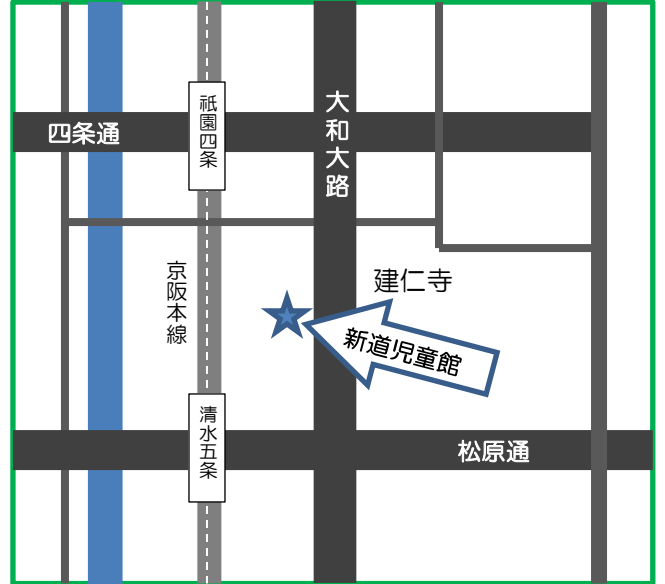

中高生対象

ボードゲームの日! 7日(木) 5時~6時
卓球の日! 21日(木)

中高生と赤ちゃんとの交流事業

30日(土) オリエンテーション 2時~4時
どんなことをするのか? 説明会&交流会です。

高学年企画

夏休みに高学年対象のイベントを計画しています。
イベントのスケジュールや内容について
第1回目の作戦会議をします。

21日(木) 4:30~

対象: 新道児童館学童クラブ在籍中または
学童クラブを修了した4年生~中学3年生まで

※詳しい案内は児童館の職員まで!

じどうかんのおやくそく

1. 児童館に来たらしっかりあいさつしましょう
2. 遊ぶ前に受付をしましょう
3. お金や大切なものはもってきません
4. おともだちの困ることはしません
5. おもちゃを大切にしあとかたづけをきちんとしましょう

ホームページがあります!

京都市の児童館 または 洛和会ヘルスケアシステム で **検索**

最新の行事や取組内容をチェックすることができます