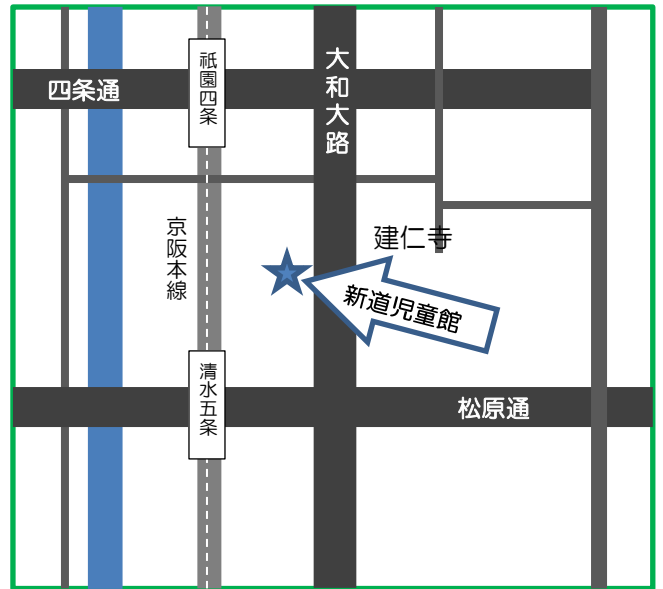

京都やんちゃフェスタ2018

日時: 27日(土) 10:00～3:00 場所: 梅小路公園
 児童館が梅小路公園へやってくる! あそびのブースがいっぱいあるよ!
 27日(土)は児童館は閉館しています。現地で会いましょう♪

乳幼児親子対象

「児童館子育てほっと広場」乳幼児の広場(自由参加)

あさのひろば 毎週月曜日～土曜日 11時45分～
にじのひろば 毎週月曜日～金曜日 2時45分～

体操と手遊び
 今月の手遊び『やさいもグーチャーパー』

将棋クラブ 4時～(50分間)
 2日(火)・16日(火)

フレンドリークラブ 4時～(約30分間)
 お店やさんごっこ 9日(火)10日(水)
 つくって遊ぼう 29日(月)・ボール遊び 31日(水)

思春期児童の取組

高学年企画:バドミントン大会 12日(金) 2時～5時 4年生以上

ボードゲームの日! 4日(木) 5時～6時
卓球の日! 18日(木)

じどうかんのおやくそく

1. 児童館に来たらしっかりあいさつしましょう
2. 遊ぶ前に受付をしましょう
3. お金や大切なものはもってきません
4. おともだちの困ることはしません
5. おもちゃを大切にしあとかたづけをきちんとしましょう

ホームページがあります！

京都市の児童館 または 洛和会ヘルスケアシステム で **検索**
最新の行事や取組内容をチェックすることができます

ファミリーサポート事業（東山支部）

ファミリーサポートとは、育児の援助を受けたい人と育児の援助をしたい人が
会員となりお互いを助け合う制度です

依頼会員…京都市に在住または勤務していて、満12歳までの子どもがいる方、または妊婦
提供会員…京都市在住の満18歳以上で、心身ともに健康で援助活動に理解と熱意のある方
活動には事前の会員登録（無料）が必要です