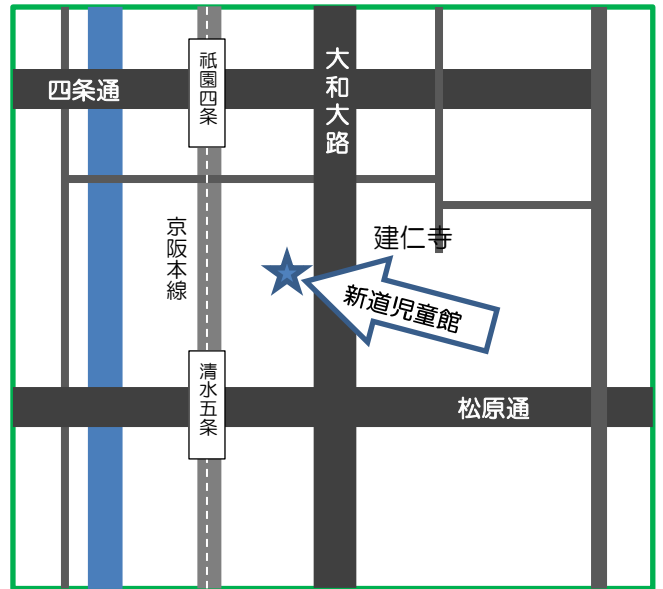

じどうかんのおやくそく

1. 児童館に来たらしっかりあいさつしましょう
2. 遊ぶ前に受付をしましょう
3. お金や大切なものはもってきません
4. おともだちの困ることはしません
5. おもちゃを大切にしあとかたづけをきちんとしましょう

ホームページがあります！

京都市の児童館 または 洛和会ヘルスケアシステム で

最新の行事や取組内容をチェックすることができます