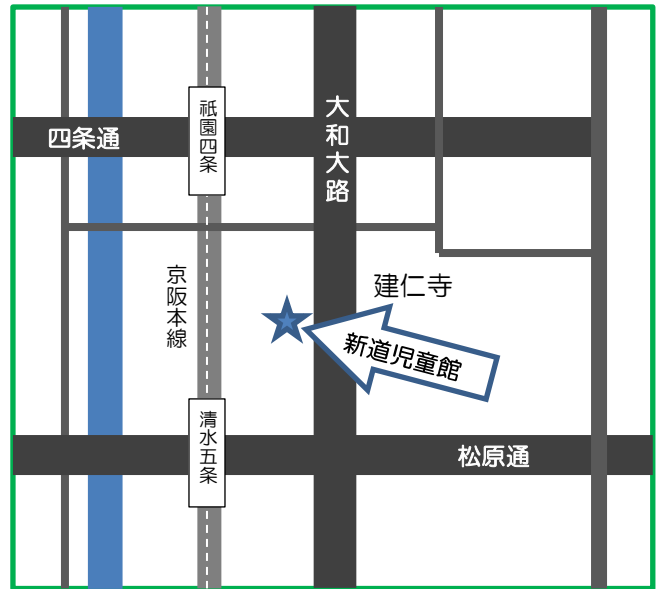

5日(火)・18日(火)

フレンドリークラブ 22日(金) 4時～『ボール遊びに向けて』

23日(土) 3時30分～『お花見へいこう』

27日(水)28日(木) 2時～『ボール遊び』

中高生対象

ボードゲームの日! 1日(木)

5時～6時

中3の会(茶話会) 28日(木)

じどうかんのおやくそく

1. 児童館に来たらしっかりあいさつしましょう
2. 遊ぶ前に受付をしましょう
3. お金や大切なものはもってきません
4. おともだちの困ることはしません
5. おもちゃを大切にしあとかたづけをきちんとしましょう

ホームページがあります！

京都市の児童館 または 洛和会ヘルスケアシステム で **検索**

最新の行事や取組内容をチェックすることができます

ファミリーサポート事業（東山支部）