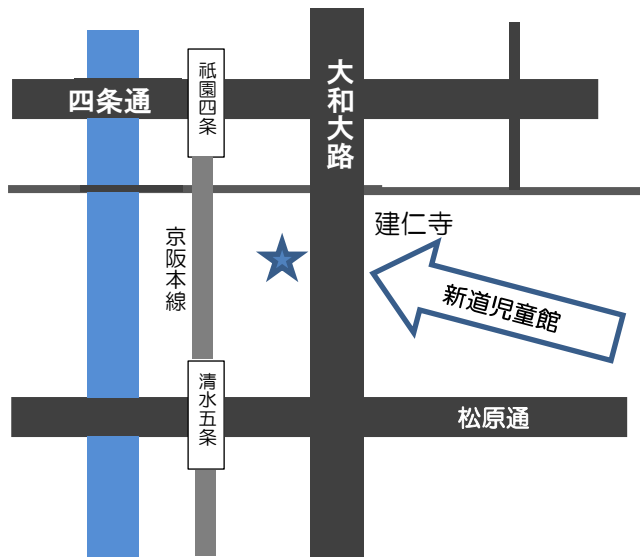

## 中学生と赤ちゃんとの交流事業 要申込み

赤ちゃんに触れ合いませんか？興味のある中学生集まれー！

5月初旬に申込み開始！(年4回のプログラムで行っています)

日	曜日	午前	午後
1	水		
2	木		
3	金		
4	土		
5	日		
6	月		
7	火	ふたば	にじのひろば
8	水	あさのひろば	にじのひろば
9	木	みつば	にじのひろば
10	金	よつば	にじのひろば・CCクラブ
11	土	あさのひろば	フレンドリークラブ
12	日		
13	月	あさのひろば	にじのひろば
14	火	ふたば	にじのひろば
15	水	あさのひろば	にじのひろば
16	木	みつば	にじのひろば・将棋クラブ・卓球
17	金	よつば	にじのひろば
18	土	左京東山児童館学童保育所まつり	児童館は閉館しています
19	日		
20	月	あさのひろば	にじのひろば・フレンドリー
21	火	ふたば	にじのひろば・フレンドリー
22	水	あさのひろば	にじのひろば
23	木	みつば	にじのひろば
24	金	よつば	にじのひろば・C.Cクラブ
25	土	あさのひろば	にじのひろば
26	日		
27	月	あさのひろば	にじのひろば
28	火	あさのひろば	にじのひろば
29	水	あさのひろば	にじのひろば
30	木	あさのひろば	にじのひろば・フレンドリー
31	金	あさのひろば	にじのひろば・フレンドリー

・児童館の開館時間は午前10時～午後6時30分です

・5時から6時30分までは中高生の時間です

マークの日はランチルームを開放しています(12時～12時45分)

・18日(土)は閉館しています。宝が池公園で待っています♪

1. 児童館に来たらしっかりあいさつしましょう
2. 遊ぶ前に受付をしましょう
3. お金や大切なものはもってきません
4. おともだちの困ることはしません
5. おもちゃを大切にしあとかたづけをきちんとしましょう

### ホームページがあります！

京都市の児童館 または 洛和会ヘルスケアシステム で 検索

最新の行事や取組内容をチェックすることができます