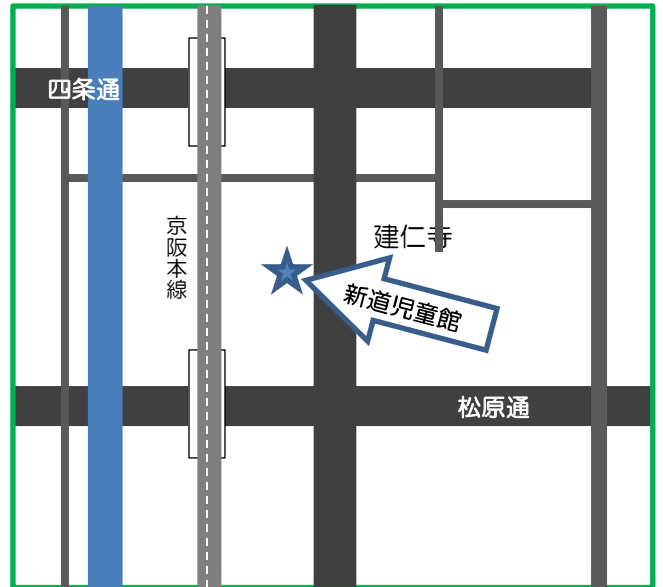

思春期児童 の取組

高学年中学生企画 ～バドミントン～

10日(木) 午後4時15分～

小学4年生以上対象

ボードゲームの日!

3日(木)

卓球の日!

17日(木)

中高生対象

午後5～6時

じどうかんのおやくそく

1. 児童館に来たらしっかりあいさつしましょう
2. 遊ぶ前に受付をしましょう
3. お金や大切なものはもってきません
4. おともだちの困ることはしません
5. おもちゃを大切にしあとかたづけをきちんとしましょう

ホームページがあります!

京都市の児童館

または

洛和会ヘルスケアシステム

で 検索

最新の行事や取組内容をチェックすることができます