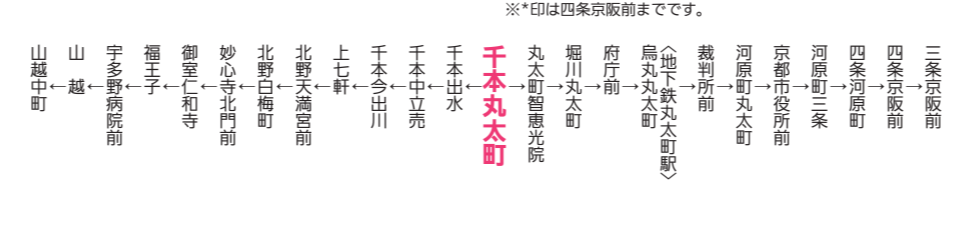

10

北野天満宮・御室仁和寺・山越行き		四條河原町・三条京阪行き	
平日	土曜日	平日	土曜日
お盆・年末年始を除く	時	お盆・年末年始を除く	時
58	5	55	6
16 34 52	6	9 23 38 54	7
8 23 39 51	7	6 19 32 45 59	8
4 17 30 44	8	19 39 59	9
4 24 44	9	19 39 59	10
4 24 44	10	19 39 59	11
4 24 44	11	19 39 59	12
4 24 44	12	19 39 59	13
4 24 44	13	19 39 59	14
4 24 44	14	19 39 59	15
4 24 44	15	19 39 59	16
4 24 44	16	19 39 59	17
4 24 44	17	19 39 59	18
4 23 42	18	18 36	19
1 19 44	19	1 26 56	20
7 36	20	25 *50	21
4	21		22
	22		23
	23