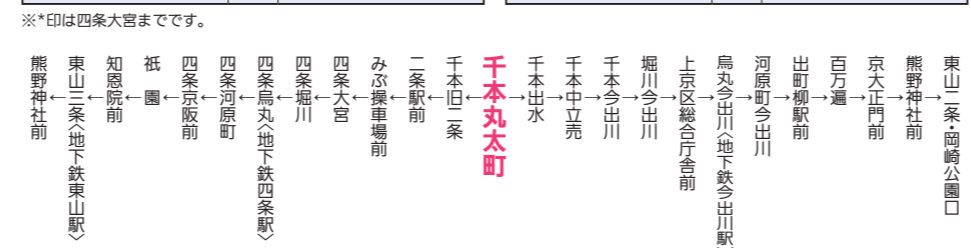

201

四條大宮・四條河原町・祇園行き		千本今出川・出町柳駅・百万遍行き	
平日	土曜日	平日	土曜日
お盆・年末年始を除く	時	お盆・年末年始を除く	時
14 36	5	46	6
6 14 22 29 41 52	6	16 37 46 54	7
6 12 21 31 40 51	7	2 10 19 28 38 48 57	8
6 15 24 34 44 55	8	8 18 28 38 50	9
9 18 28 39 50	9	0 11 22 31 42 53	10
1 12 23 34 45 56	10	4 15 26 37 48 59	11
7 18 29 40 51	11	10 21 32 43 54	12
2 13 24 35 46 57	12	5 16 27 38 49	13
8 19 30 41 52	13	0 11 22 33 44 55	14
3 14 25 36 47 58	14	6 17 28 39 50	15
9 20 31 42 53	15	1 12 23 34 45 56	16
4 15 26 37 48 59	16	7 18 29 40 51	17
9 21 32 43 54	17	2 13 24 34 45 56	18
*5 12 23 33 44 54	18	7 19 28 37 49	19
10 21 32 *43 53	19	2 13 23 37 49	20
8 20 29 49	20	2 12 23 36 47 59	21
*3 *14 25 45	21	10 22 34 45	22
*18 *38	22	5 38 58	23
	23