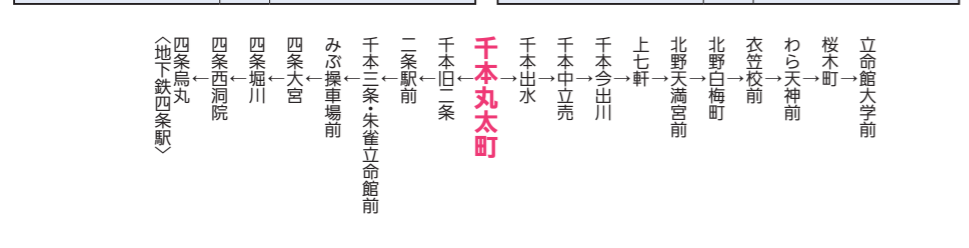

55

二条駅・四條大宮・四條丸太町行き		北野天満宮・立命館大学行き	
平日	土曜日	平日	土曜日
お盆・年末年始を除く	時	お盆・年末年始を除く	時
45	5	50	6
6 24 45	6	14 35 55	7
5 25 50	7	16 26 36 56	8
15 45	8	23 48	9
15 45	9	18 48	10
15 45	10	18 48	11
15 45	11	18 48	12
15 45	12	18 48	13
15 45	13	18 48	14
15 45	14	18 48	15
15 45	15	18 48	16
15 45	16	18 46	17
10 35	17	6 29 52	18
0 23 48	18	17 42	19
13 50	19	19	20
49	20	18	21
19	21		22
	22		23
	23