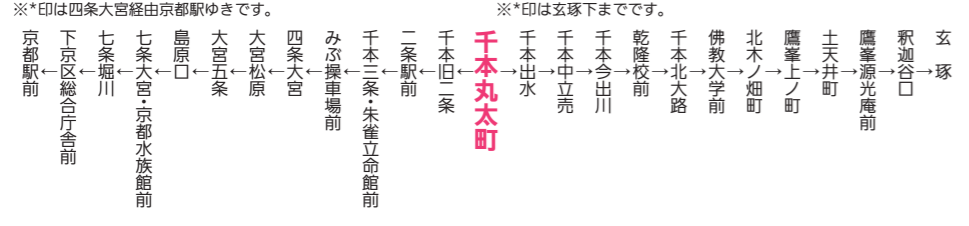

丸太町
リハビリテーション
クリニック

第2
駐車場
(5台)

洛和
ヴィライリオス

第1駐車場
(43台)

6

四條大宮行き		佛教大学・玄塚行き	
平日	土曜日	平日	土曜日
お盆・年末年始を除く	時	お盆・年末年始を除く	時
28 49	5	36 58	6
12 34 51	6	13 28 43 58	7
8 24 39 54	7	13 28 43 58	8
9 24 39 54	8	13 43	9
24 54	9	13 43	10
*24 *54	10	13 43	11
*24 54	11	13 43	12
*24 *54	12	13 43	13
24 44 54	13	13 43	14
24 54	14	13 33 53	15
14 20 34 54	15	13 33 53	16
14 34 54	16	13 33 53	17
14 34 54	17	13 33 53	18
13 32 52	18	13 43	19
22 52	19	13 43	20
21	20	*13 *43	21
	21		22
	22		23
	23		