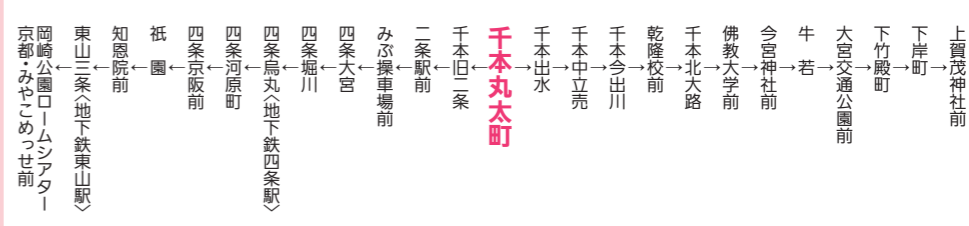

46

四條河原町・平安神宮行き		佛教大学・今宮神社・上賀茂神社行き	
平日	土曜日	平日	土曜日
お盆・年末年始を除く	時	お盆・年末年始を除く	時
23 34 45 54	5	20 31 42 53	6
3 12 20 29 38 45 54	6	4 15 24 33 42 50 59	7
2 11 19 28 37 48 59	7	7 16 25 34 43 55	8
11 23 35 47 59	8	6 18 31 44 57	9
11 23 35 47 59	9	9 21 33 45 57	10
11 23 35 47 59	10	9 21 33 45 57	11
11 23 35 47 59	11	9 21 33 45 57	12
11 23 35 47 59	12	9 21 33 45 57	13
11 23 35 47 59	13	9 21 33 45 57	14
11 23 35 47 59	14	9 21 33 45 57	15
11 23 35 47 59	15	9 21 33 45 57	16
11 23 35 47 59	16	9 21 33 45 57	17
11 23 35 47 59	17	9 21 33 45 57	18
10 22 34 46 58	18	9 19 30 41 52	19
10 22 34 46 59	19	3 14 26 38 50	20
13 37	20	2 14 26 37 47	21
14	21	0 14 26 38 59	22
	22		23
	23