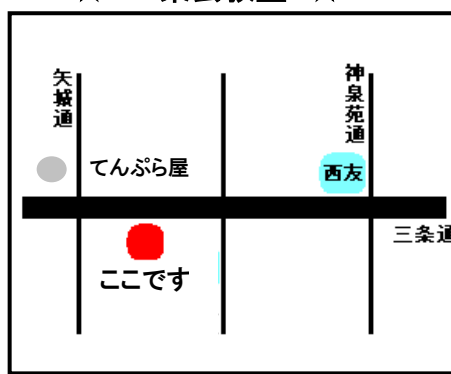

テーマ
 ○ だまされないで！「悪徳商法」から身を守ろう【講師】京都市消費生活総合センター片岡主任

第9回

◎ アスニー教室 平成27年 12月16日 (水) 午後3時15分~4時
 ◎ 三条会教室 平成27年 12月25日 (金) 午後2時~3時

テーマ
 ○ 福祉用具・自助具ってどんなもの?! 【講師】調整中

第10回

◎ アスニー教室 平成28年 1月13日 (水) 午後3時15分~4時
 ◎ 三条会教室 平成28年 1月22日 (金) 午後2時~3時

テーマ
 ○ 何が違うの？「高齢者向けの住宅・施設」! 【講師】シニア暮らし研究所代表 岡本弘子氏

第11回

◎ アスニー教室 平成28年 2月10日 (水) 午後3時15分~4時
 ◎ 三条会教室 平成28年 2月26日 (金) 午後2時~3時

テーマ
 ○ 「日常生活自立支援事業」を知ろう！ 【講師】中京区社会福祉協議会 山崎加代子主任

第12回

◎ 特別公演 28年 3月 26日 (土) 午後1時30分~3時30分
 いくつになってもいきいき！あどぼかしいミュージカル 場所：ハートピア京都3階大会場
 ○ 「今やらないでいつやるねん!!」 ミュージカル劇団 ケセラ・セラ

☆ 京都アスニー教室 ☆

☆ 三条会教室 ☆

主催

高齢サポート・朱雀

京都市中京区壬生馬場町 14-11

TEL 801-1384

- * 事前申し込みは不要です。
- * 直接会場までお越しください。
- * 各警報発令時は、開催中止とさせていただきます。