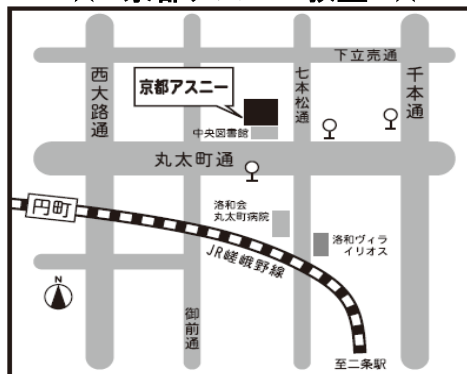

テーマ
 ○ 何が違うの？「高齢者向けの住宅・施設」! 【講師】シニア暮らし研究所代表 岡本弘子氏

第11回

◎ アスニー教室 平成28年 2月10日 (水) 午後3時15分~4時
 ◎ 三条会教室 平成28年 2月26日 (金) 午後2時~3時

テーマ
 ○ 「日常生活自立支援事業」を知ろう！ 【講師】中京区社会福祉協議会 山崎加代子主任

第12回

◎ 特別公演 28年 3月 26日 (土) 午後1時30分~3時30分
 いくつになってもいきいき！あどぼかしいミュージカル 場所：ハートピア京都3階大会場
 ○ 「今やらないでいつやるねん!!」 ミュージカル劇団 ケセラ・セラ

☆ 京都アスニー教室 ☆

☆ 三条会教室 ☆

主催

高齢サポート・朱雀

京都市中京区壬生馬場町 14-11

TEL 801-1384

- * 事前申し込みは不要です。
- * 直接会場までお越しください。
- * 各警報発令時は、開催中止とさせていただきます。