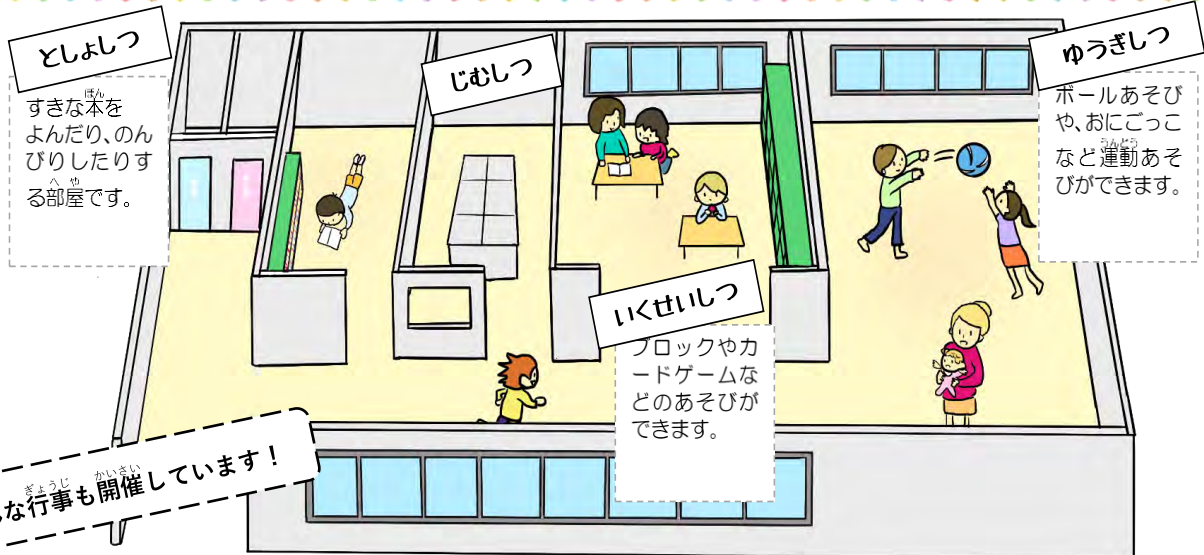

お

し

ら

せ

○ 異動のおしらせ ○

菅原 京太郎 (すがわら きょうたろう) 転出

○ 職員紹介 ○

館長 徳永 貴夫 (とくなが たかお)

- 職員 中山 佳菜 (なかやま かな)
- 尾崎 雄基 (おざき ゆうき)
- 村上 優真 (むらかみ ゆうま)
- 今井 翔太 (いまい しょうた)
- 後藤 真菜美 (ごとう まなみ)
- 小竹 肇子 (こたけ はつこ)

☆ 1年間よろしくお願いいたします ☆

○ Instagram 始めました! ○

館内の様子などを、随時更新していきますので、

ぜひご覧ください!!

Instagram はこちらから⇒

京都市のホームページにも子どもたちの様子を掲載しています!

○ 自由来館のおやくそく ○

- ① 遊べる時間は午前10時～午後5時です。
- ② 必ずお家の人に児童館へ行くことを伝えてから来てください。小学生までのお子さんは、必ず保護者と一緒に遊びに来てください。
- ③ お金やお菓子、ジュースは持って来ないでください。(お茶、水は持って来ていいです。)

“おおつかじどうかん”ってどんなところ??