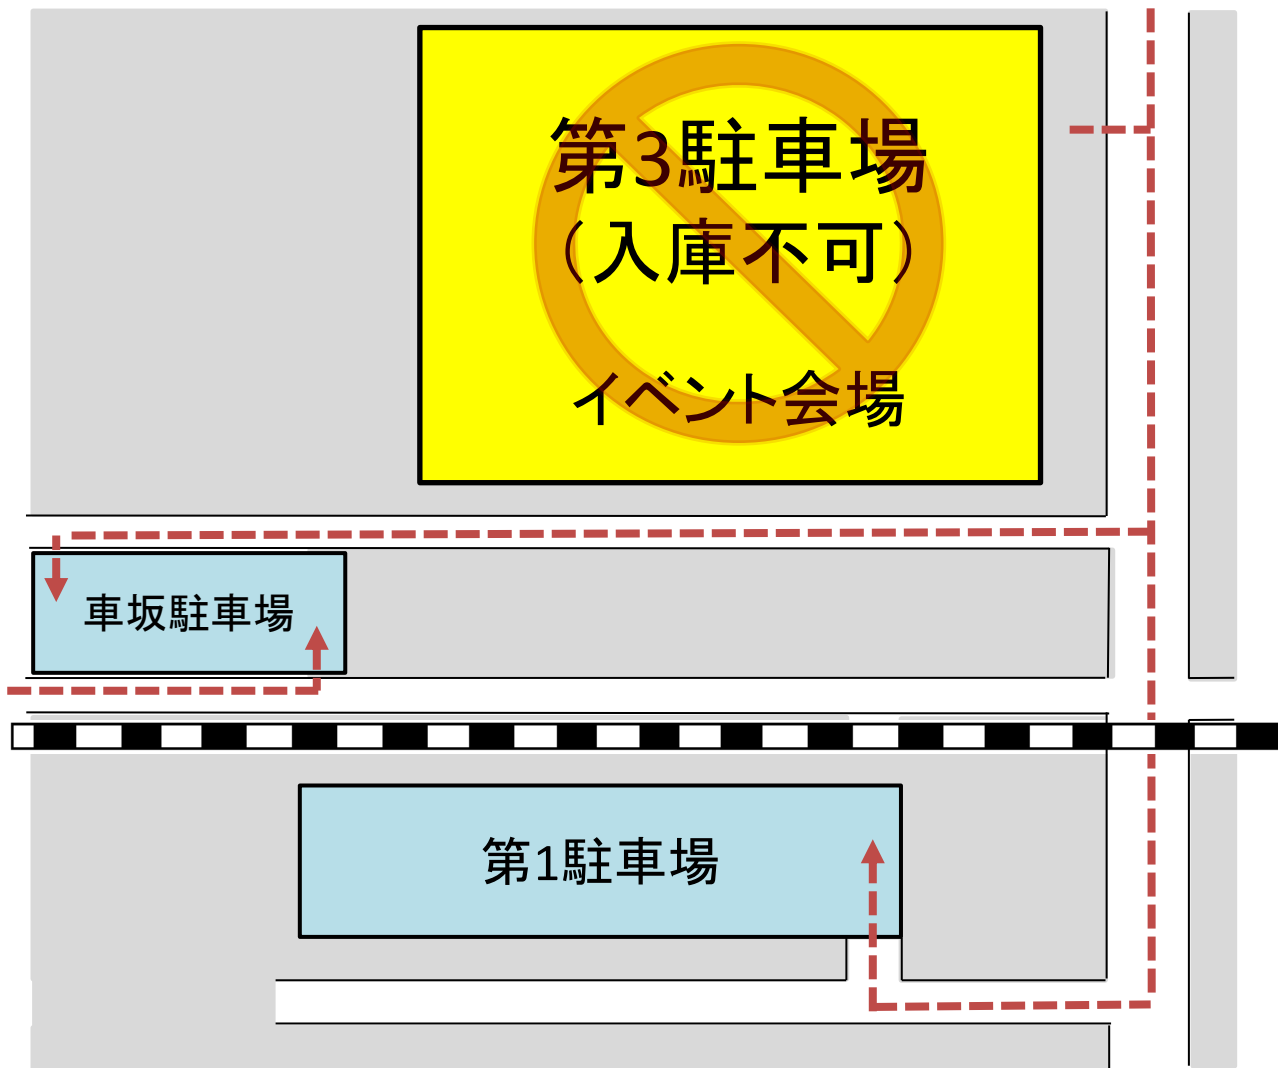

第3駐車場のご利用について

第21回

洛和メディカルフェスティバル

イベント開催のため、以下の期間は
第3駐車場の車両入庫ができません。

らくの助

洛和会ヘルスケアシステム
公式キャラクター

10月25日(金)13:00 ~ 26日(土)18:00

期間中は入庫ゲートは封鎖していますが、
出庫は可能です。

丸太町通に至る

車坂駐車場と**第1駐車場**は通常通りご利用いただけます。